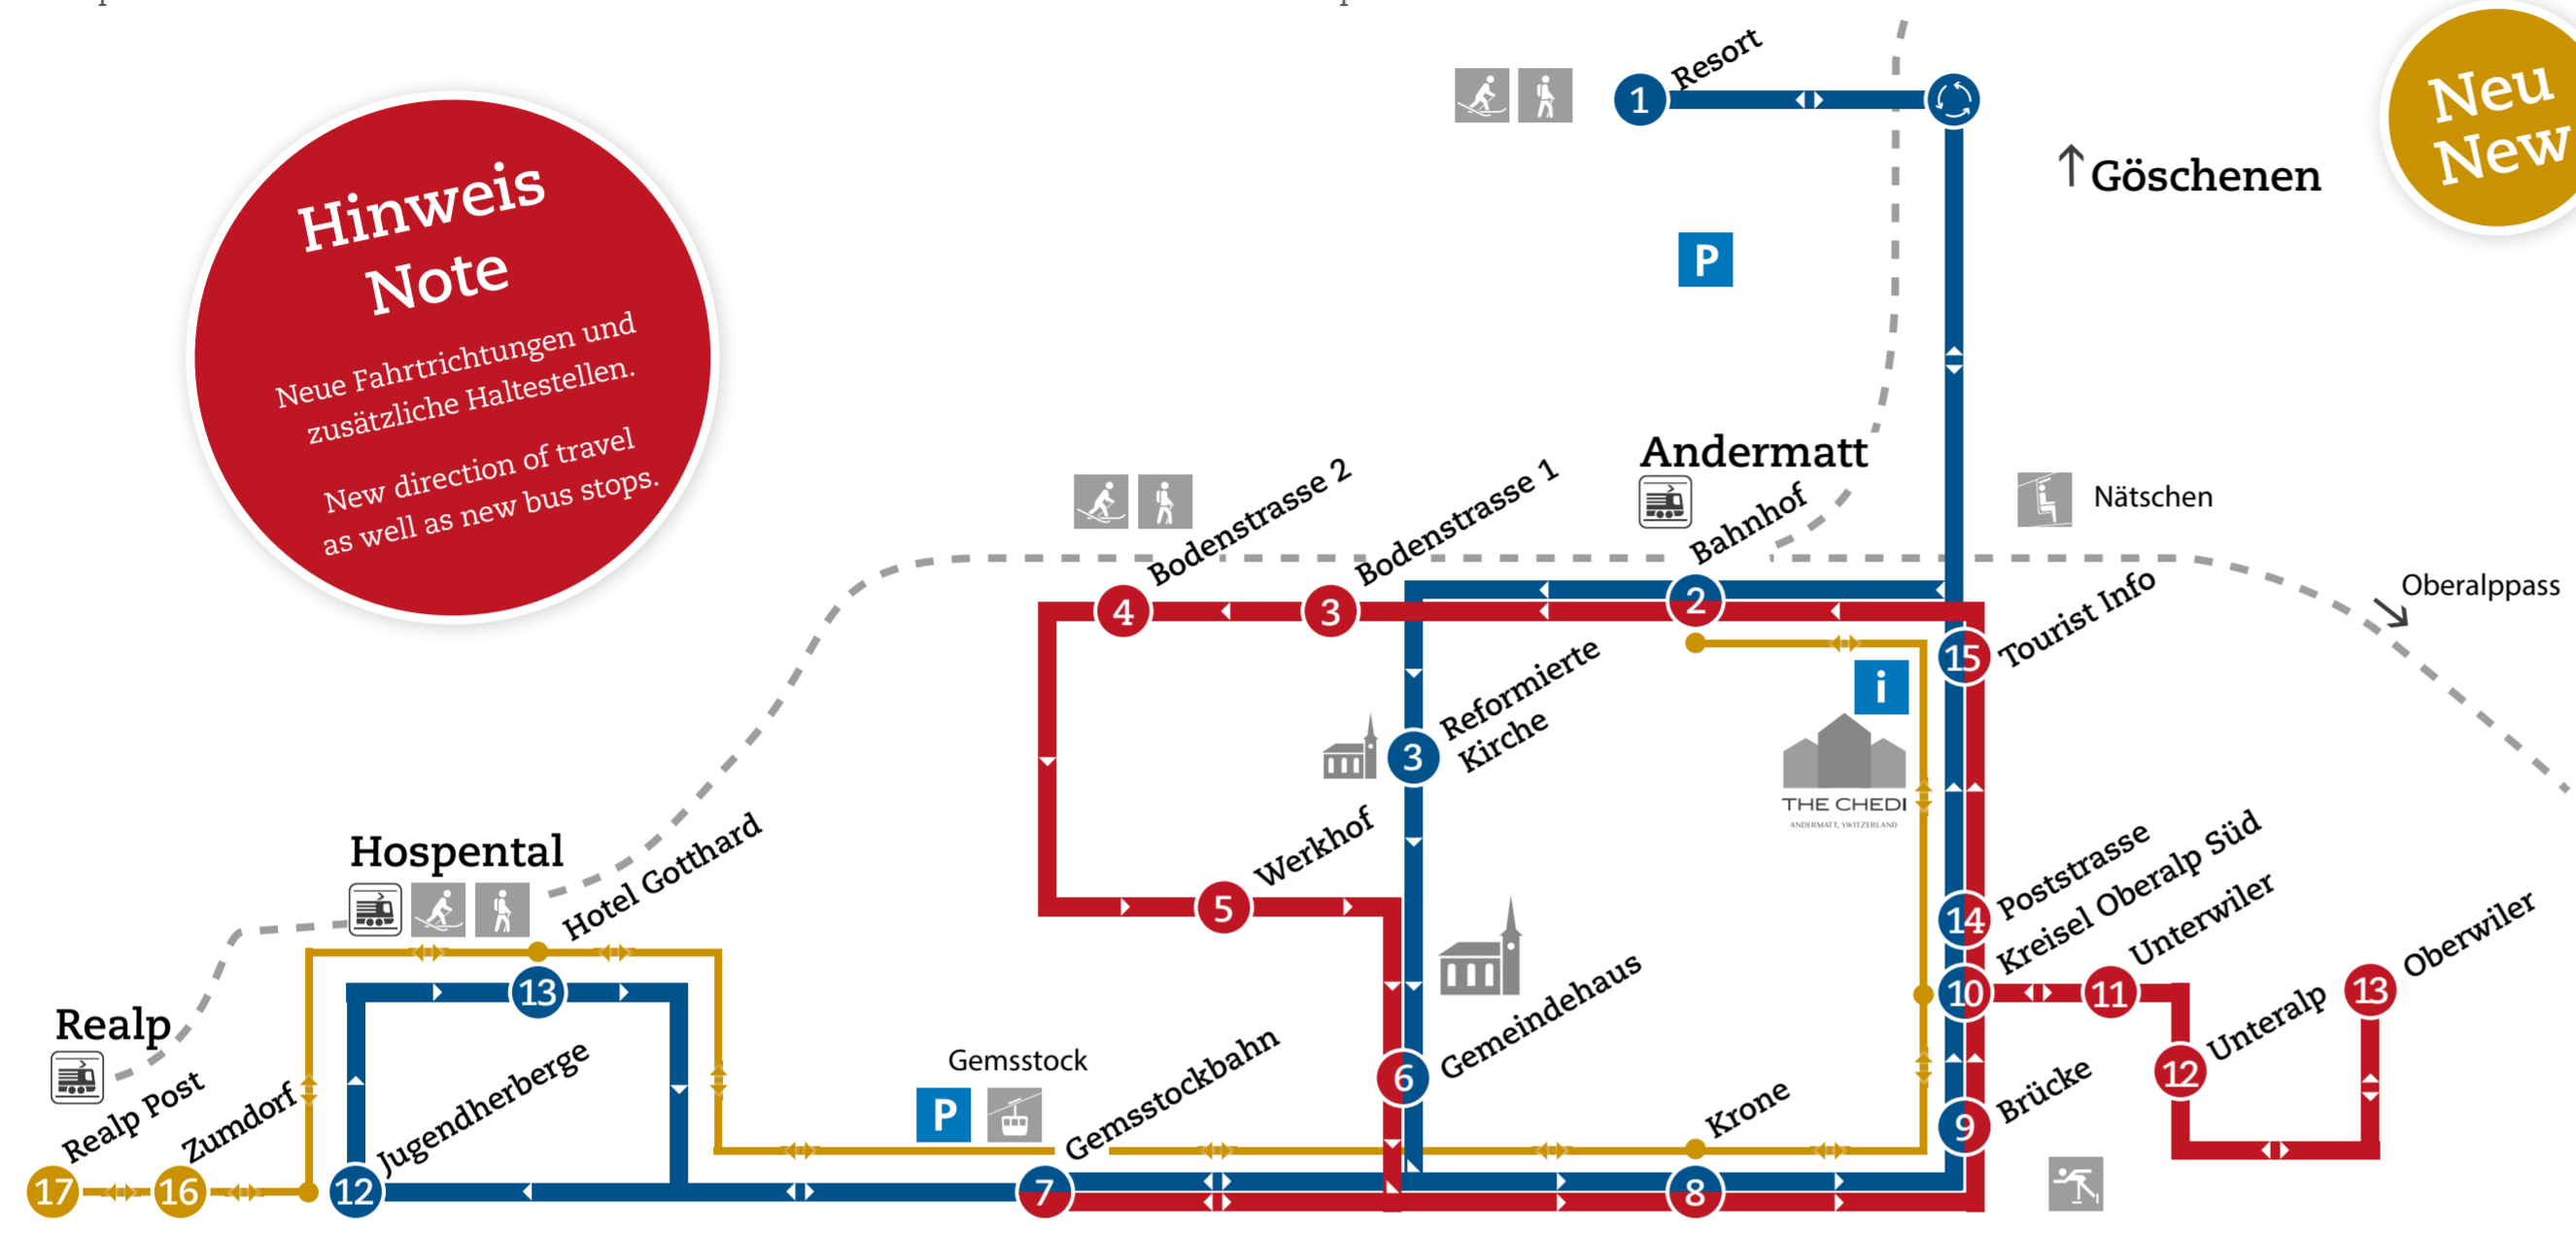

Busfahrplan | Bus Timetable 2016/17

Service
 Durchgehend vom 24. Dezember 2016 bis 19. März 2017. Reduzierter Service vom 20. März bis 2. April 2017.
 Non-stop Service 24 December 2016 to 19 March 2017. Reduced service from 20 March to 2 April 2017.

**Hinweis
 Note**
 Neue Fahrtrichtungen und
 zusätzliche Haltestellen.
 New direction of travel
 as well as new bus stops.

**Neu
 New**

Nachtbus | Night bus

Fährt nur in der Nacht von Freitag auf Samstag und von Samstag auf Sonntag. Der Nachtbus kostet CHF 4.– pro Einstieg.
 Operates only during the night of Friday–Saturday and Saturday–Sunday. The Night bus costs CHF 4.– per Boarding.

	Kurs	1	2	3	4
2	Bahnhof	19.40	21.00	22.00	23.30
10	Kreisel Oberalp S.	19.43	21.03	22.03	23.33
8	Krone	19.44	21.04	22.04	23.34
13	Hotel Gotthard	19.50	21.10	22.10	23.40
12	Jugendherberge	19.52	21.12	22.12	23.42
16	Zumdorf	19.57	21.17	22.17	23.47
17	Realp Post	20.02	21.22	22.22	23.52
16	Zumdorf	20.07	21.27	22.27	23.57
12	Jugendherberge	20.12	21.32	22.32	0.02
13	Hotel Gotthard	20.14	21.34	22.34	0.04
8	Krone	20.20	21.40	22.40	0.10
10	Kreisel Oberalp S.	20.21	21.41	22.41	0.11
2	Bahnhof	20.24	21.42	22.42	0.12

öV-Anschlüsse ab und nach Andermatt via Göschenen.
 Connections from and to Andermatt via Göschenen.

Göschenen SBB aus Richtung Süden an	18.59	19.59	20.59	×
Göschenen Bus an	19.07	20.07	21.07	23.07
Göschenen MGB ab	19.11	20.11	21.11	23.11
Andermatt MGB an	19.21	20.21	21.21	23.21
Andermatt MGB ab	20.37	21.53	22.53	×
Göschenen MGB an	20.51	22.08	23.08	×
Göschenen Bus Richtung Flüelen ab	21.16	22.16	23.16	×
Göschenen SBB Richtung Norden ab	21.00	×	×	×
Göschenen SBB Richtung Süden ab	20.55	×	×	×